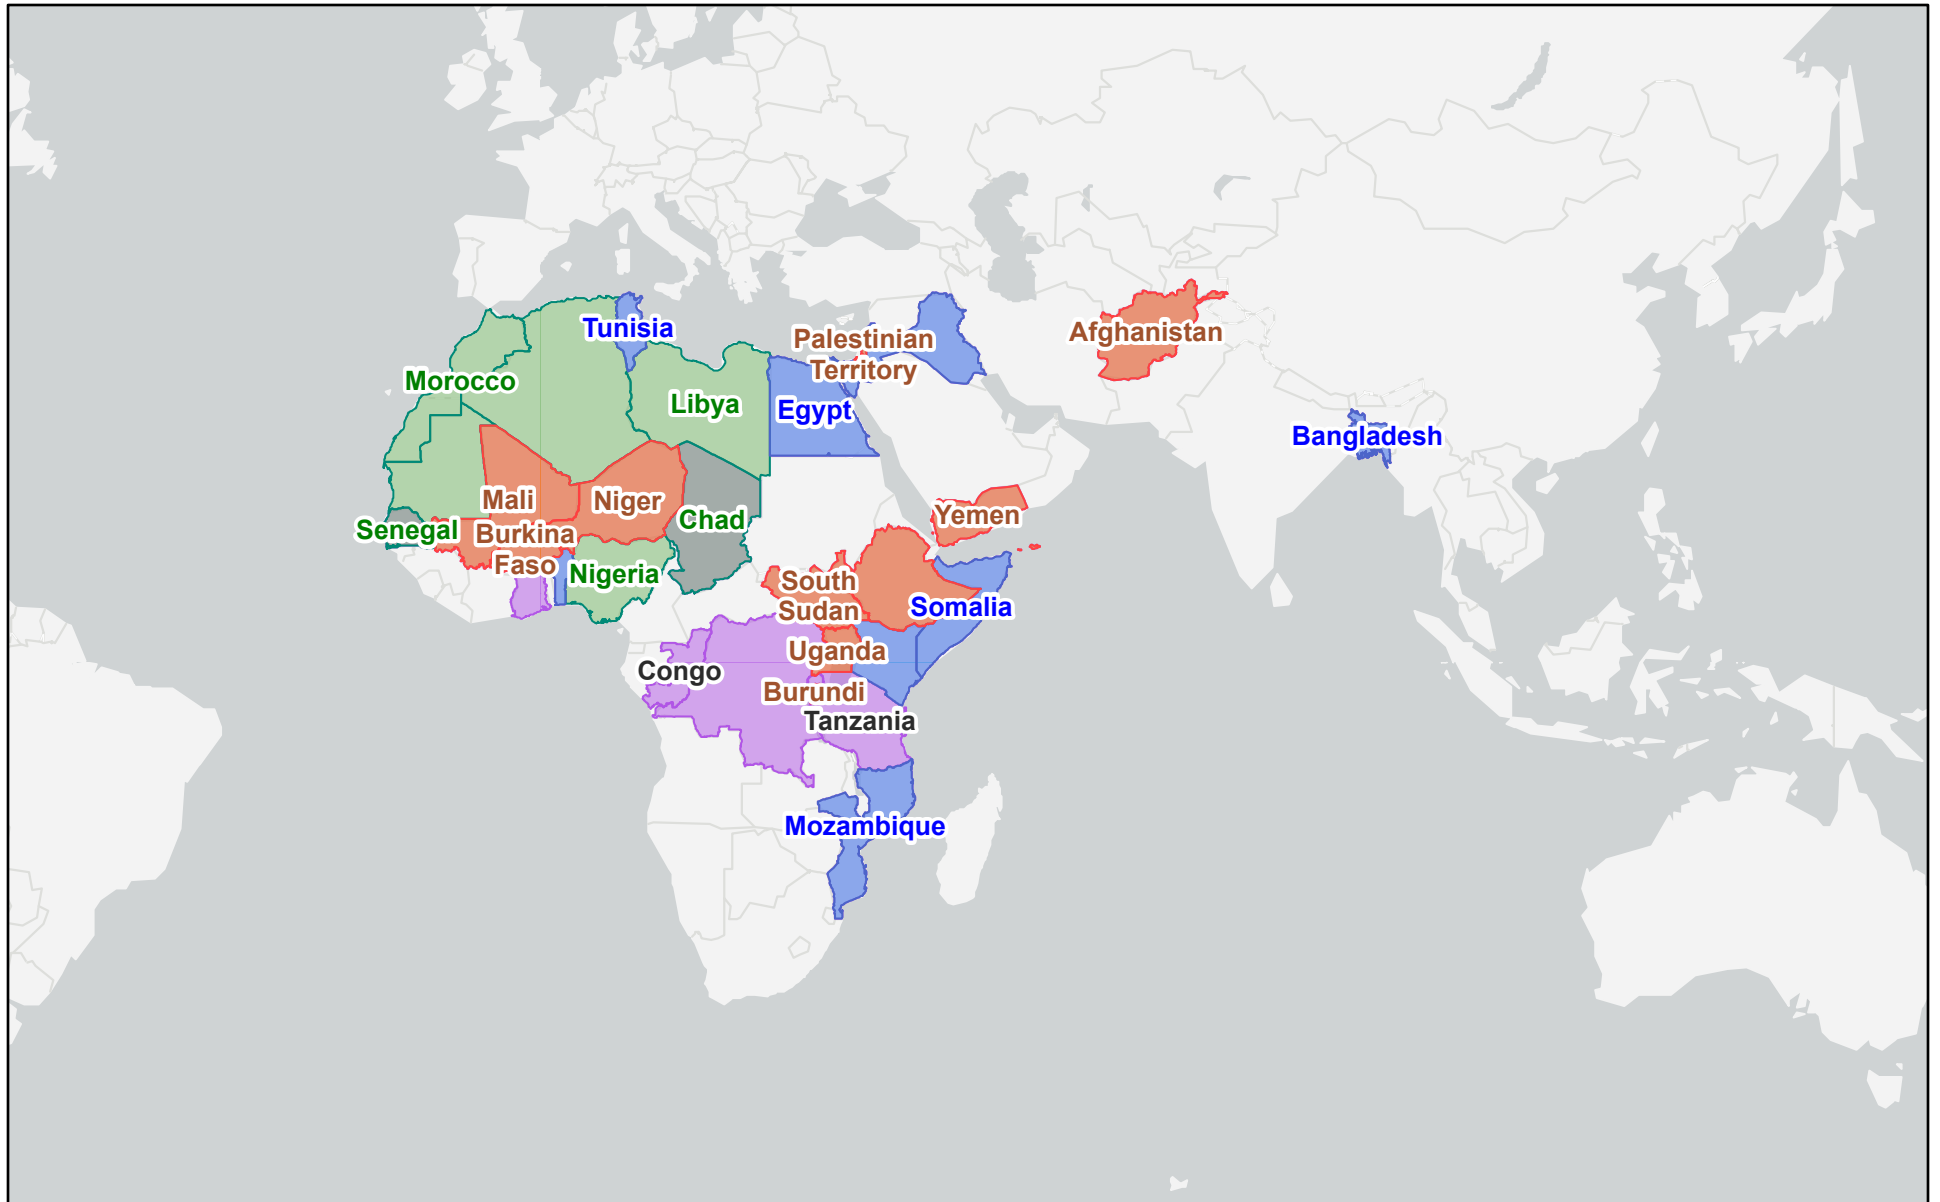

# Ontwikkelingssamenwerking NL

5-4-2022

- Brede SDG-relatie
- Bredere buitenlandbeleid
- Specifieke doelen
- Meerjarige Landenstrategie

Sources: Esri, HERE, Garmin, FAO, NOAA, USGS, © OpenStreetMap contributors, and the GIS User Community